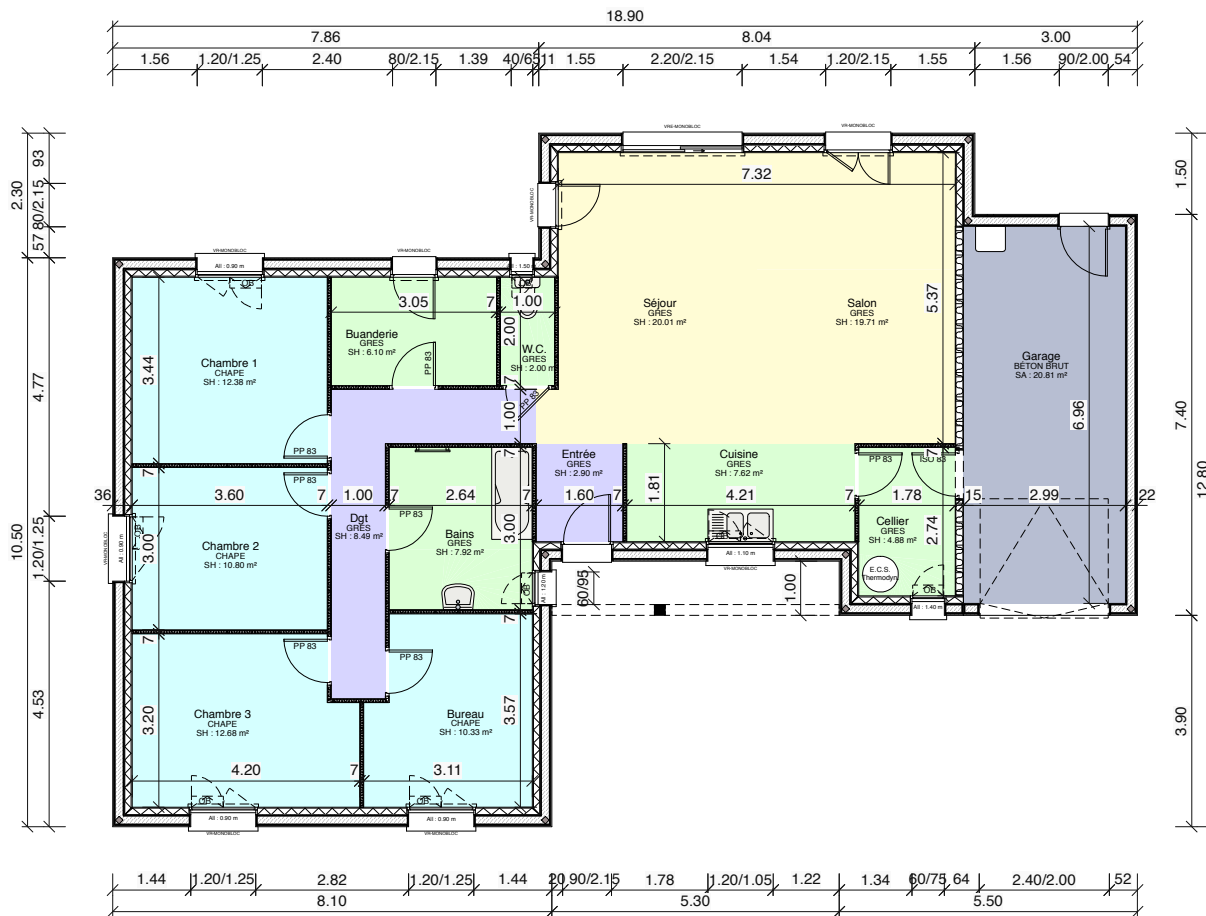

Maison traditionnelle

PAVILLON 7

S.H. : 125.82 m²
 S.A. : 20.81 m²
 S.O. : 21.23 m²

Rez-de-chaussée